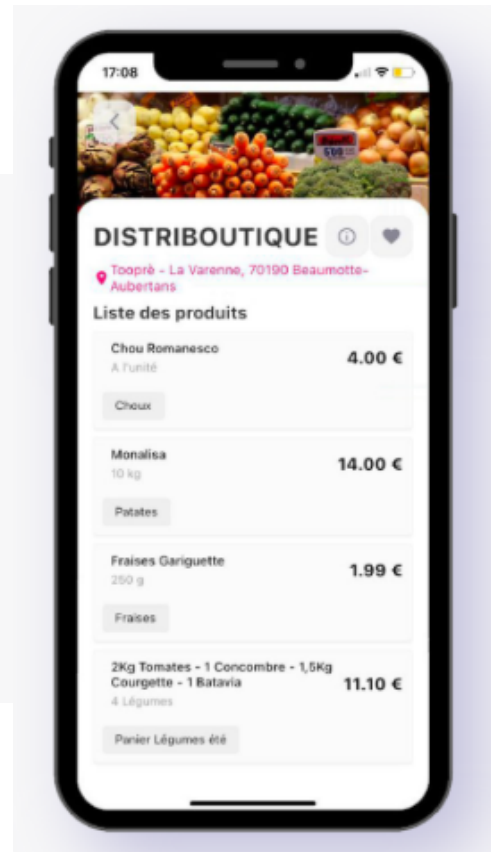

Votre
distri-boutique
de proximité

Installation de notre application Smartphone

TOOPRÈ l'application

Visualisez en temps réel les produits à vendre et leur prix dans la distriboutique **la plus proche de chez vous.**

- 1 **Téléchargez et installez** l'application **TOOPRÈ**
- 2 **Localisez** votre distriboutique la plus proche.
- 3 **Visualisez** la liste des produits disponibles.
- 4 **Suivez l'itinéraire** grâce au GPS pour choisir et acheter de bons produits locaux !

Installez l'application

Vous pouvez soit télécharger et installer l'application en scannant le QR Code ci-dessous soit l'installer directement depuis votre [AppStore](#) ou [PlayStore](#).

Téléchargez l'application :