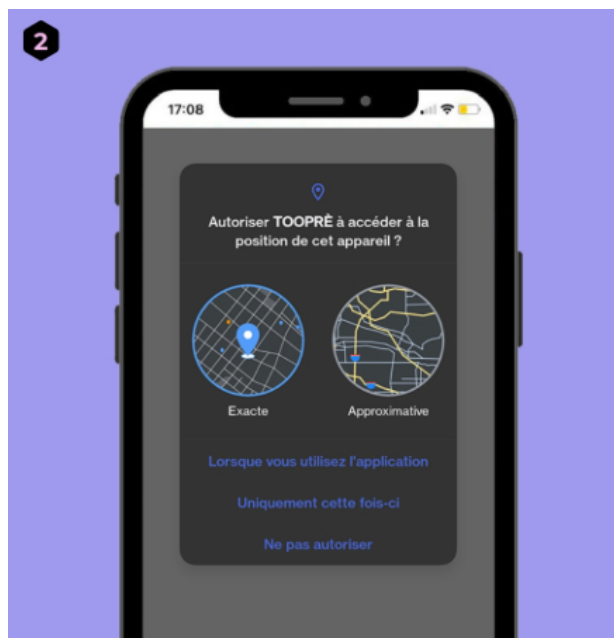

- 1 **Téléchargez et installez** l'application **TOOPRÈ**
- 2 **Localisez** votre distriboutique la plus proche.
- 3 **Visualisez** la liste des produits disponibles.
- 4 **Suivez l'itinéraire** grâce au GPS pour choisir et acheter de bons produits locaux !

Installez l'application

Vous pouvez soit télécharger et installer l'application en scannant le QR Code ci-dessous soit l'installer directement depuis votre [AppStore](#) ou [PlayStore](#).

Téléchargez l'application :

Flashez ce QR Code ou installez l'application depuis [Apple Store](#) ou [Google Play](#).

Localisez votre distriboutique la plus proche

Afin de permettre l'affichage des distriboutiques les plus proches de vous, autorisez la localisation de la position de votre appareil. Pour cela, appuyer sur le bouton "Autoriser lorsque l'app est active" ou "Lorsque vous utilisez l'application".