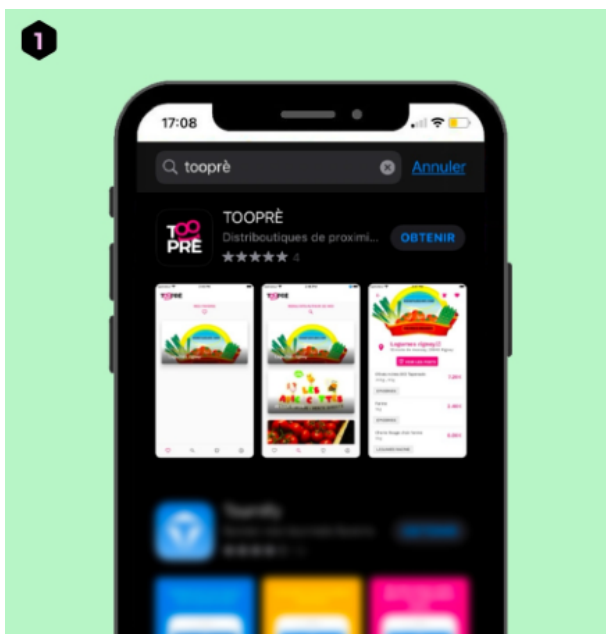

Votre
distri-boutique
de proximité

Installation de notre application Smartphone

TOOPRÈ l'application

Visualisez en temps réel les produits à vendre et leur prix dans la distriboutique **la plus proche de chez vous.**

- 1 **Téléchargez et installez** l'application **TOOPRÈ**
- 2 **Localisez** votre distriboutique la plus proche.
- 3 **Visualisez** la liste des produits disponibles.
- 4 **Suivez l'itinéraire** grâce au GPS pour choisir et acheter de bons produits locaux !

Installez l'application

Vous pouvez soit télécharger et installer l'application en scannant le QR Code ci-dessous soit l'installer directement depuis votre [AppStore](#) ou [PlayStore](#).

Téléchargez l'application :