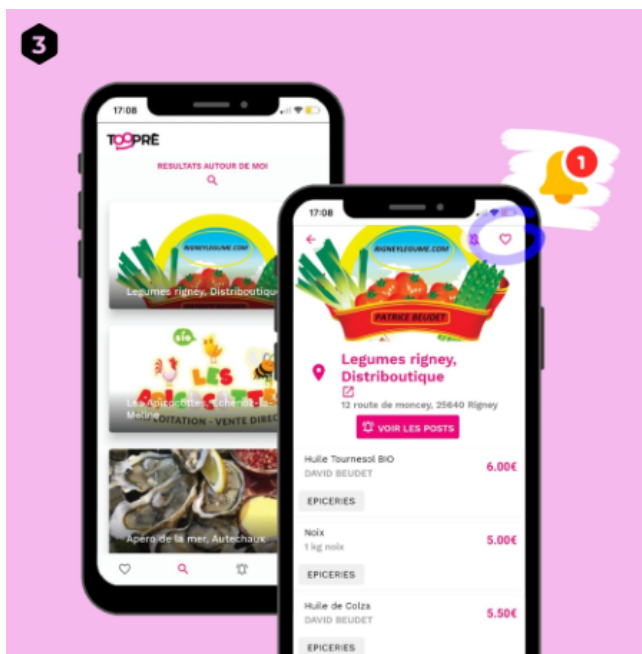

Votre
distri-boutique
de proximité

Installation de notre application Smartphone

TOOPRÈ l'application

Visualisez en temps réel les produits à vendre et leur prix dans la distriboutique **la plus proche de chez vous.**

- 1 **Téléchargez et installez** l'application **TOOPRÈ**
- 2 **Localisez** votre distriboutique la plus proche.
- 3 **Visualisez** la liste des produits disponibles.
- 4 **Suivez l'itinéraire** grâce au GPS pour choisir et acheter de bons produits locaux !

Installez l'application

Vous pouvez soit télécharger et installer l'application en scannant le QR Code ci-dessous soit l'installer directement depuis votre [AppStore](#) ou [PlayStore](#).

Téléchargez l'application :

Flashez ce QR Code ou installez l'application depuis [Apple Store](#) ou [Google Play](#).

Localisez votre distriboutique la plus proche

Afin de permettre l'affichage des distriboutiques les plus proches de vous, autorisez la localisation de la position de votre appareil. Pour cela, appuyer sur le bouton "Autoriser lorsque l'app est active" ou "Lorsque vous utilisez l'application".